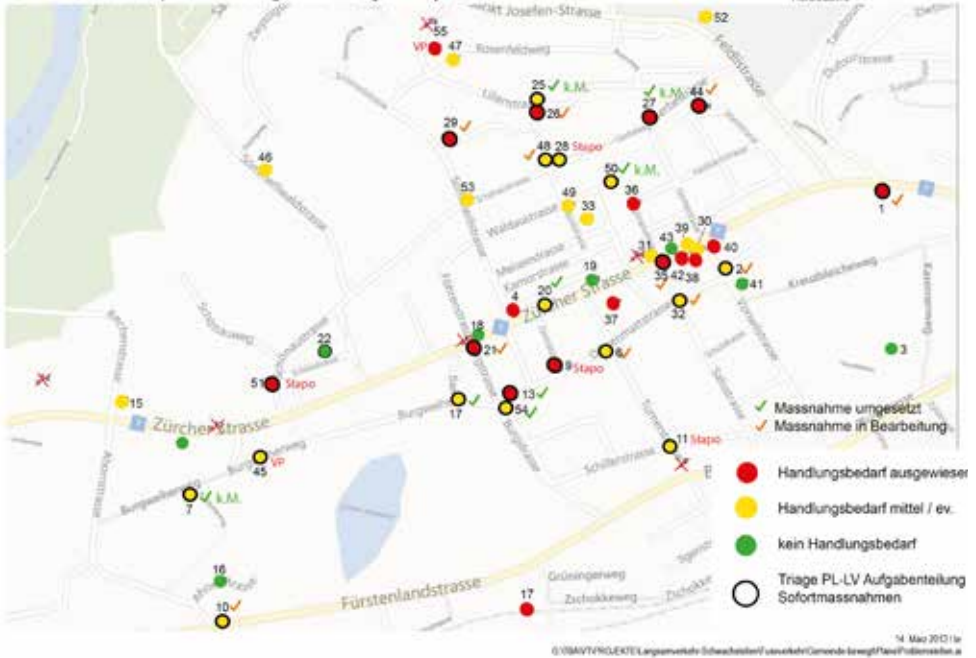

Gemeinde bewegt / Pilotquartier Lachen

Schwachstellenpriorisierung und Triage Projektteam-LV

Gemeinde bewegt

Pius Jud. Das kantonale Projekt *Gemeinde bewegt* beginnt rasch zu greifen. Mittels Tablets und modernster Computertechnik erfolgten im letzten Jahr die Aufnahme der Schwachstellen, bzw. Problemzonen für den Langsamverkehr im Lachenquartier. Es beteiligten sich daran Heime, Schulen, Quartierverein und weitere Interessierte. Das Projekt-Team Langsamverkehr machte aufgrund der Erhebungen eine Triage und eine Schwachstellenpriorisierung. Die oben abgebildete Karte zeigt diese Orte im Quartier auf. Daraus ist er-